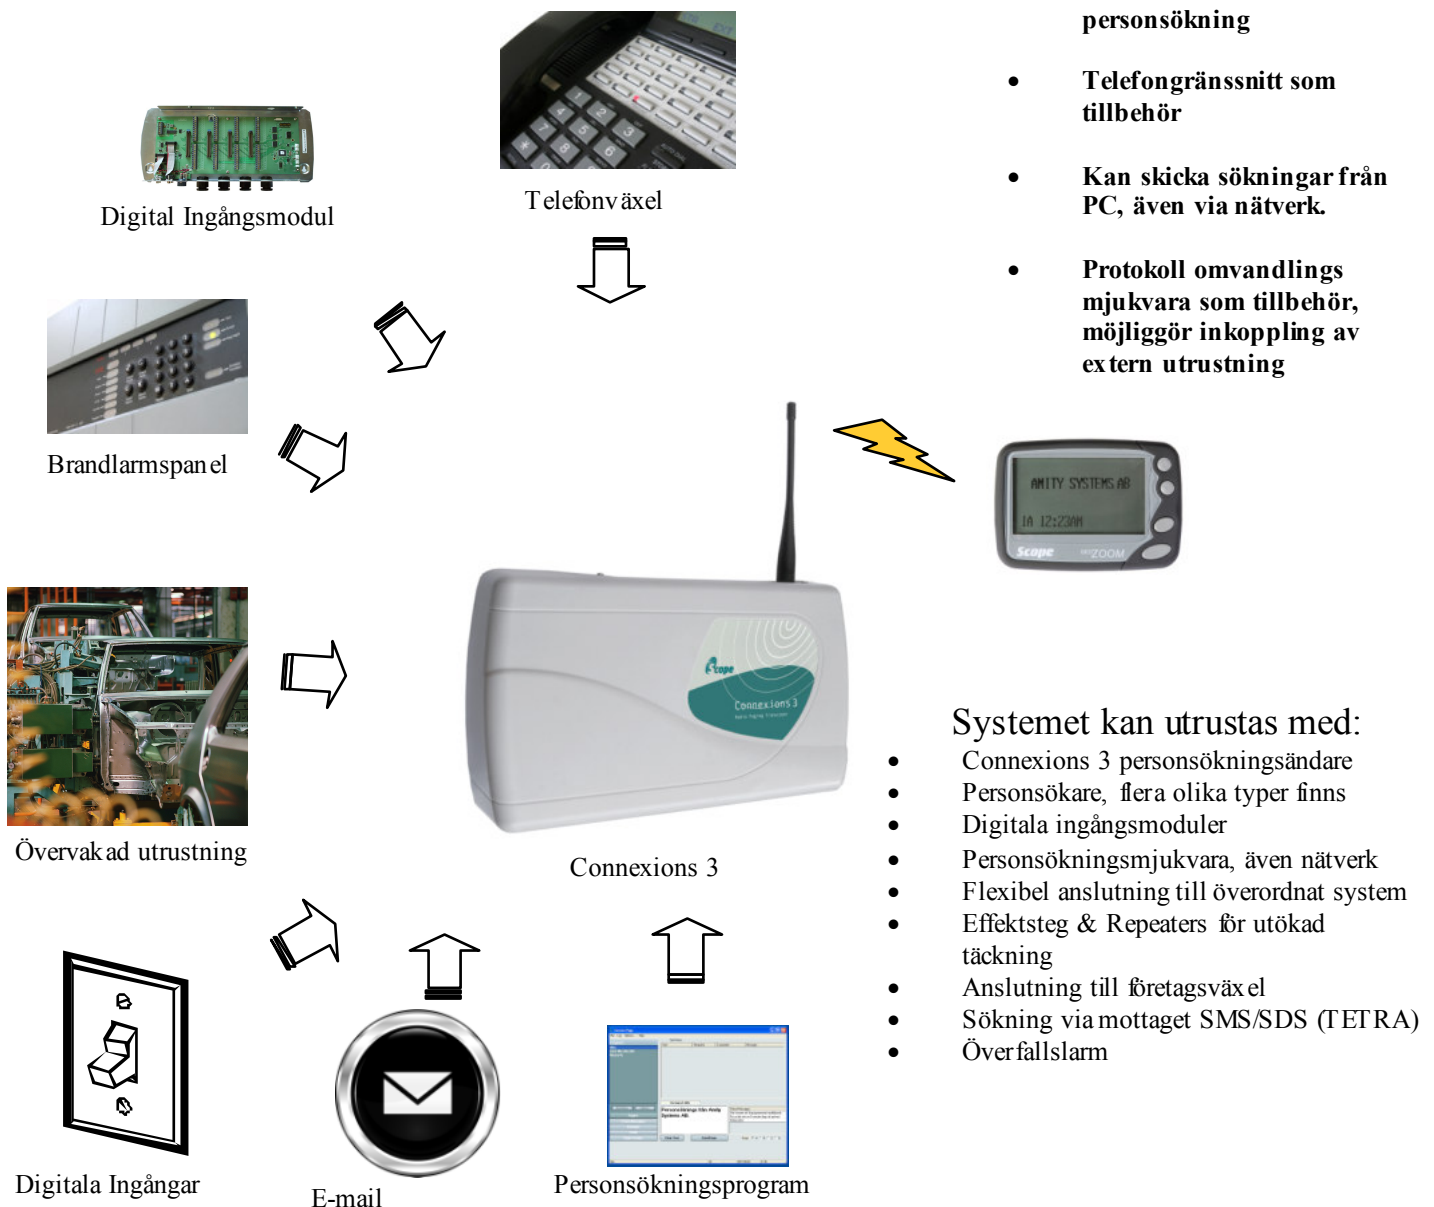

Flexipage Alert

PSS 9000; Personsökningssystem

PSS 9000, vårt allra mest avancerade system i Flexipage Alert familjen. Den baseras på sändaren Connexions 3. Systemet kan anpassas på de mest skilda sätt och även anslutas till olika typer av system, ofta även till ett system av annat fabrikat. T.e.x kan en maskinpark övervakas, som vid behov skickar larm, ofta med en förhöjd/säkrare produktivitet som resultat

Egenskaper

- UHF för effektiv personsökning
- Telefongränssnitt som tillbehör
- Kan skicka sökningar från PC, även via nätverk
- Protokoll omvandlingsmjukvara som tillbehör, möjliggör inkoppling av extern utrustning

Systemet kan utrustas med:

- Connexions 3 personsökningsändare
- Personsökare, flera olika typer finns
- Digitala ingångsmoduler
- Personsökningsmjukvara, även nätverk
- Flexibel anslutning till överordnat system
- Effektsteg & Repeaters för utökad täckning
- Anslutning till företagsväxel
- Sökning via mottaget SMS/SDS (TETRA)
- Överfallsalarm