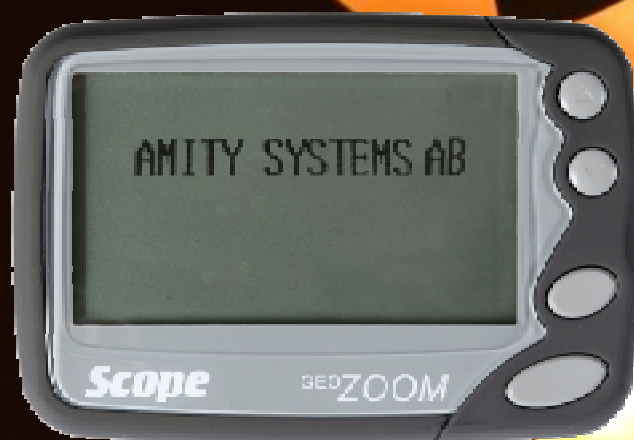

# DIGITAL PERSONSÖKARE SCOPE GEO 84Z AA

8/4 raders  
textsökare

- Robust utförande för krävande användning
- Stor tydlig display för maximal läsbarhet
- Mycket kraftig summer (+90dBA)
- Dockningsstation med många möjligheter
- Zoombar
- Stort minne

4 raders läge (6 mm texthöjd)

8 raders läge (3 mm texthöjd)

**Nu är den här; den ultimata sökaren med STOR display och en mycket kraftig summer**

**Som tillval finns en intelligent laddnings/dockningsstation med många möjligheter.**

## **När det verkligen gäller**

GEO 84Z AA är en digital personsökare för krävande användare. Den har en STOR bakgrundsbelyst display för god läsbarhet. Den har en extremt kraftig summer och en stark vibrator.

## **Enkelt handhavande**

Sökaren har en bakgrundsbelyst display för tydlig avläsning, man ställer själv in om texten skall presenteras på 8 rader för stor samtidig informations-presentation eller på 4 rader för maximal läsbarhet. Menyn är användarvänlig genom att ikoner används.