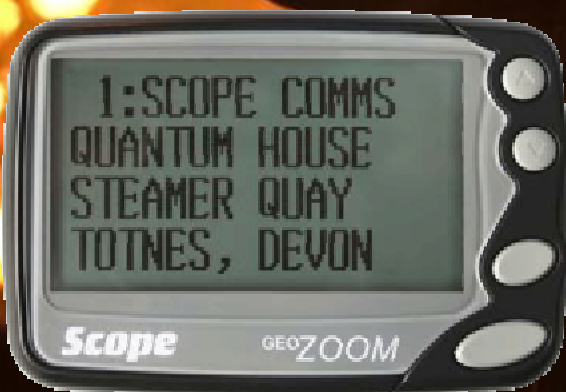

# DIGITAL PERSONSÖKARE SCOPE GEO 84Z AA

8/4 raders  
textsökare

- Robust utförande för krävande användning
- Stor tydlig display för maximal läsbarhet
- Mycket kraftig summer (+90dBA)
- Dockningsstation med många möjligheter
- Zoombar
- Stort minne

4 raders läge (6 mm texthöjd)

8 raders läge (3 mm texthöjd)

**Nu är den här; den ultimata sökaren med STOR display och en mycket kraftig summer**

**Som tillval finns en intelligent laddnings/dockningsstation med många möjligheter.**

## **När det verkligen gäller**

GEO 84Z AA är en digital personsökare för krävande användare. Den har en STOR bakgrundsbelyst display för god läsbarhet. Den har en extremt kraftig summer och en stark vibrator.

## **Enkelt handhavande**

Sökaren har en bakgrundsbelyst display för tydlig avläsning, man ställer själv in om texten skall presenteras på 8 rader för stor samtidig informations-presentation eller på 4 rader för maximal läsbarhet. Menyn är användarvänlig genom att ikoner används.